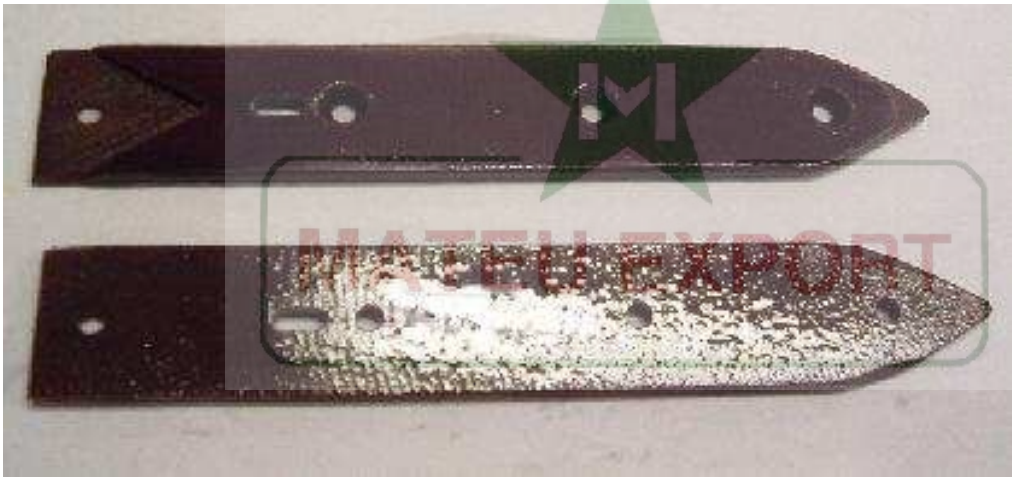

# SPARE PARTS FOR MÜLLER LOOMS

*G022-101*

*G022-201*

*G023-101*

*G023-201*

*G022-103*

*G022-105*

*G022-107*

*G022-110*

*G022-207*

*G022-208*

*G022-103*

*G027-203*

**G027-206**

**W017-001 L=290**

**W017-002 L=225**